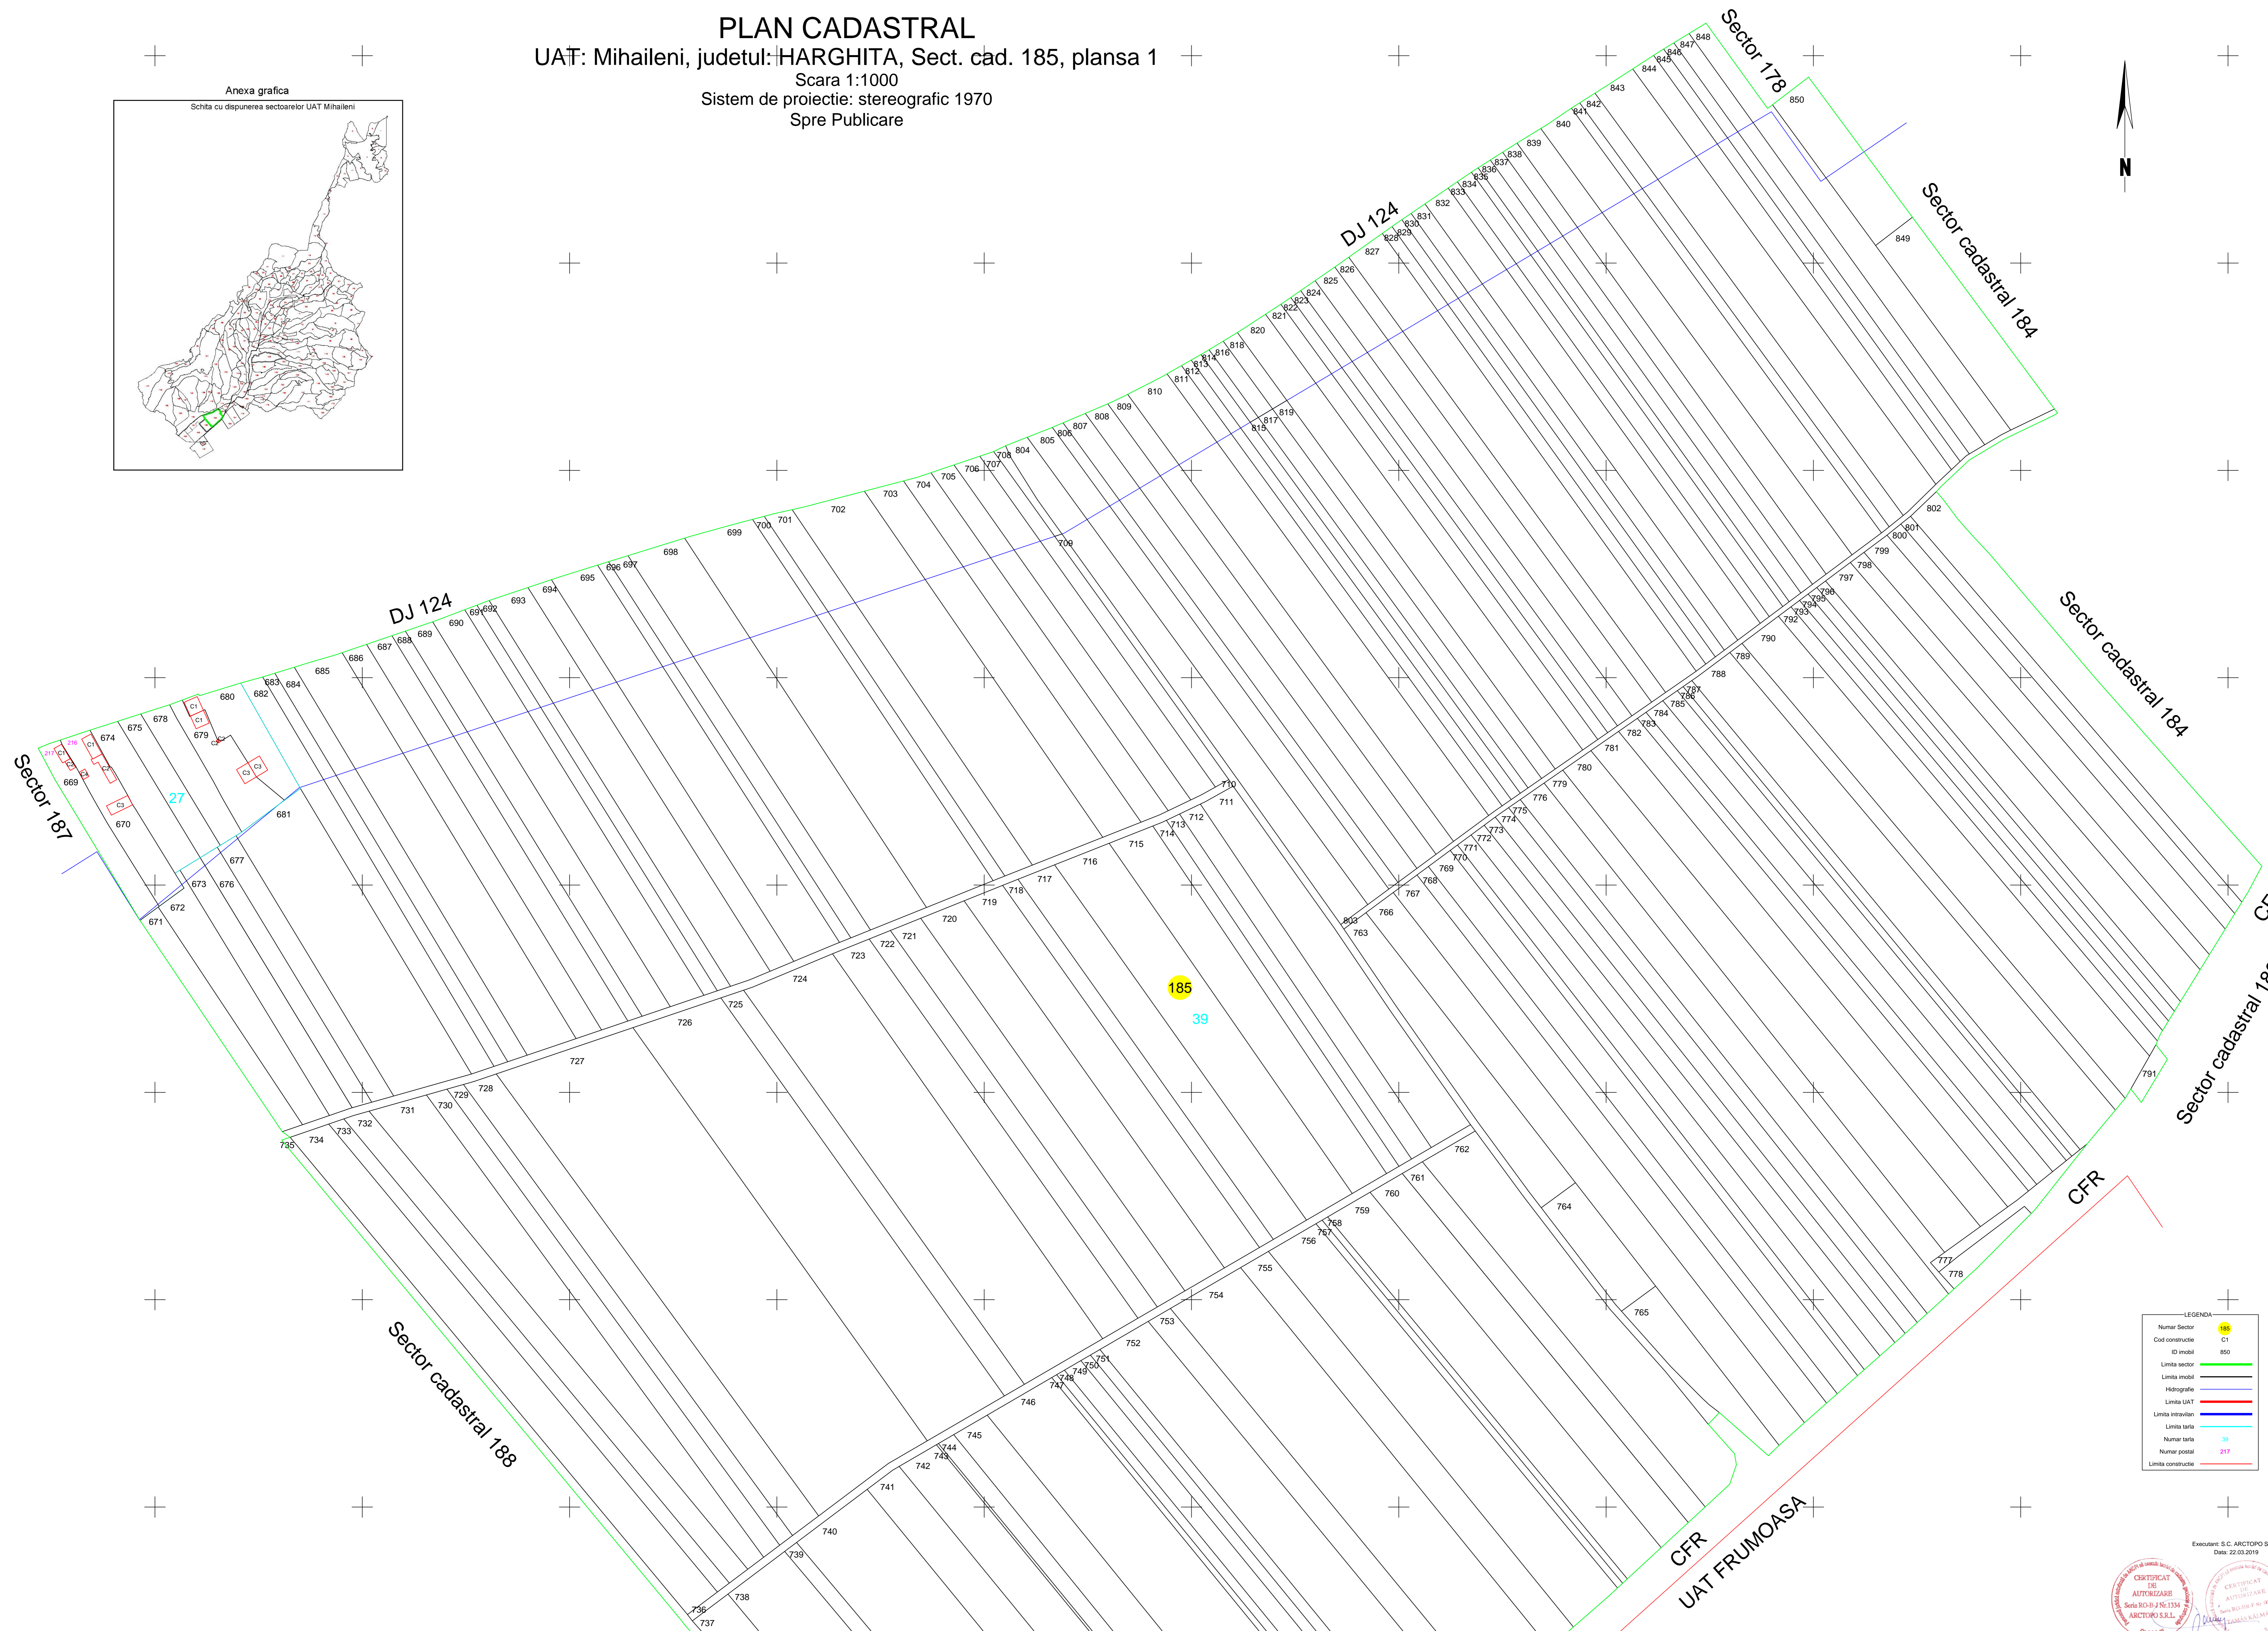

PLAN CADASTRAL
UAT: Mihaileni, judetul: HARGHITA, Sect. cad. 185, plansa 1
Scara 1:1000
Sistem de proiectie: stereografic 1970
Spre Publicare

LEGENDA

Numar Sector	185
Cod constructie	C1
ID imobil	850
Limita sector	[Green line]
Limita imobil	[Black line]
Intersectie	[Black line]
Limita UAT	[Red line]
Limita intravilan	[Blue line]
Limita tarita	[Cyan line]
Numar tarita	39
Numar postal	217
Limita constructie	[Red line]