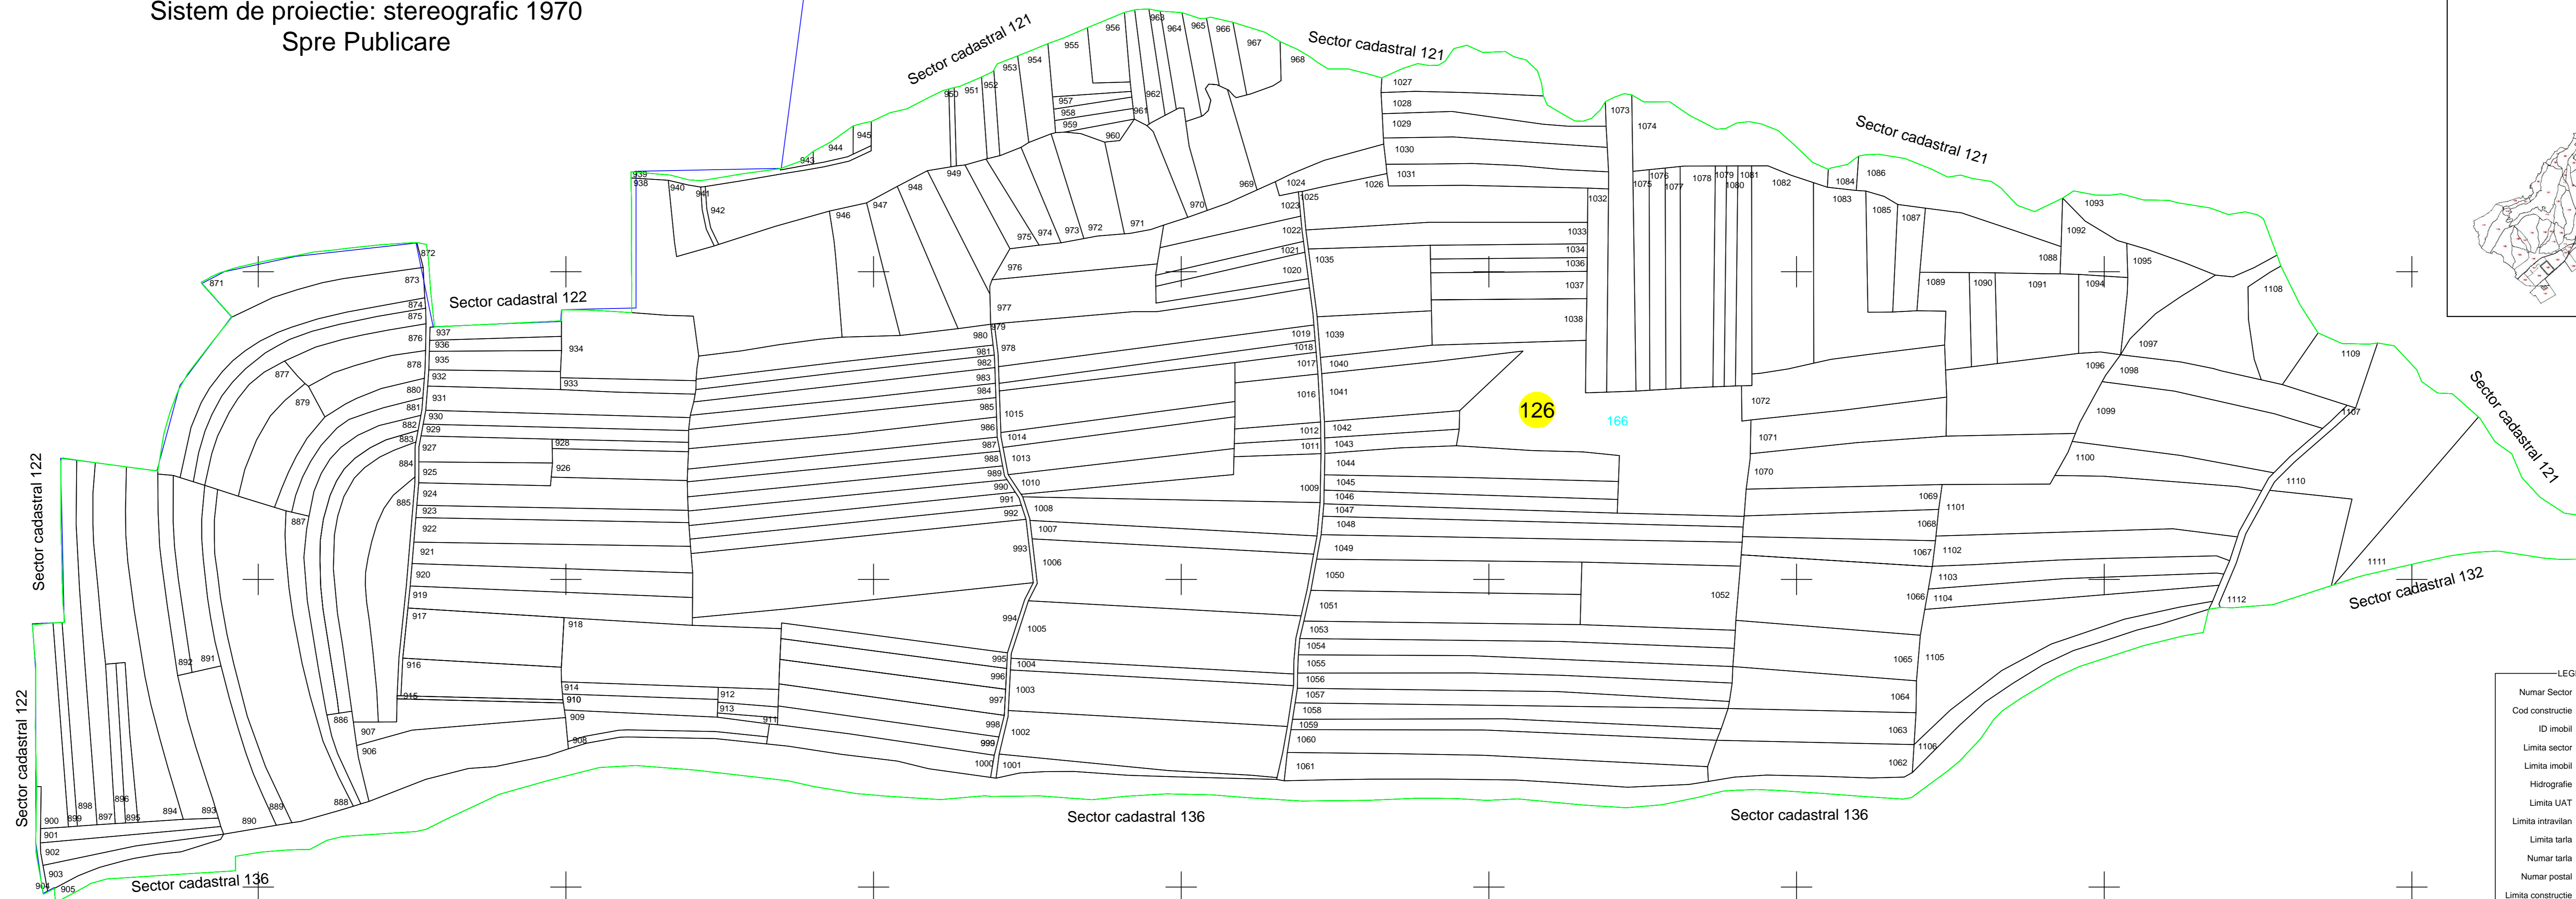

PLAN CADASTRAL
UAT: Mihaileni, judetul: HARGHITA, Sect. cad. 126, plansa 1
Scara 1:2000
Sistem de proiectie: stereografic 1970
Spre Publicare

—LEGENDA—

Numar Sector	126
Cod constructie	C1
ID imobil	1112
Limita sector	—
Limita imobil	—
Hidrografie	—
Limita UAT	—
Limita intravilan	—
Limita tarita	—
Numar tarita	166
Numar postal	F.N.
Limita constructie	—